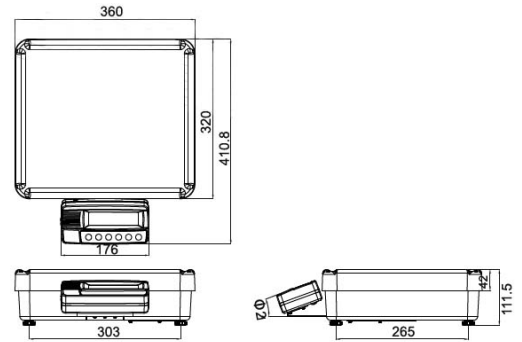

Modello	Portata	Sensibilità	Linearità	Dim. del piatto
PRW 16	16 Kg	0,1 g	± 0,1 g	320X360 mm
PRW 30	30 Kg	0,2 g	± 0,2 g	320X360 mm

CARATTERISTICHE TECNICHE

- Display LCD con retroilluminazione da 22 mm
- Bilancia di precisione a cella di carico
- Unità di peso selezionabili: kg, g, lb, oz, tl
- Calibrazione esterna
- Tara massima 10 kg
- Impostazioni limiti max e minimo
- Somma pesi
- A richiesta possibilità di installare l'interfaccia RS232 per la connessione a computer, stampanti o periferiche
- Tempo di stabilizzazione ± 2 sec.
- Piatto in acciaio inox
- Struttura della bilancia in acciaio verniciato
- Display in ABS
- Su richiesta possibilità di utilizzare il display separato dalla bilancia
- Protezione contro i sovraccarichi
- Alimentatore di serie AC 12V/500mA
- Temperatura di esercizio 0 ÷ 40° C
- Bolla d'aria e piedini di livellamento regolabili
- Peso netto 8 kg